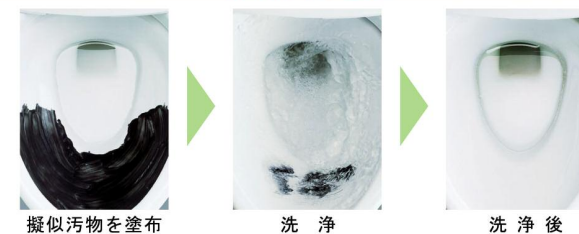

## カラーバリエーション

標準色

注文色 (納期約 2 週間)

□ BW1 ビュアホワイト	□ BN8 オホワイト	□ LR8 ピンク	□ BB7 ブルーグレー

## ハイパーキラミック

キズ、汚れに強く、銀イオンパワーで細菌の繁殖も抑えます。  
銀イオンのパワーで、黒ズミの原因となる細菌の繁殖を抑え、汚れやニオイを軽減。高硬度のジルコンを釉薬の表面まで含んでいるので、キズがつきにくく、陶器の美しさを長く保てます。

汚物 汚れに強い

## しっかり洗浄

上から100%流して汚れを残さずしっかり洗浄。  
便器底のゼット口から出る洗浄水を無くし、上から100%ぐるりと流す強力な洗浄方式により、便器内の汚れをまるごと洗い流します。

従来型ゼット口付便器

Lセレクション