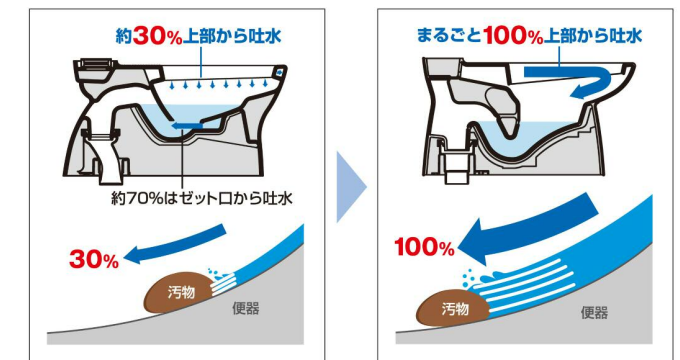

## ハイパーキラミック

キズ、汚れに強く、銀イオンパワーで細菌の繁殖も抑えます。  
銀イオンのパワーで、黒ズミの原因となる細菌の繁殖を抑え、汚れやニオイを軽減。高硬度のジルコンを釉薬の表面まで含んでいるので、キズがつきにくく、陶器の美しさを長く保てます。

汚物 汚れに強い

## しっかり洗浄

上から100%流して汚れを残さずしっかり洗浄。  
便器底のゼット口から出る洗浄水を無くし、上から100%ぐるりと流す強力な洗浄方式により、便器内の汚れをまるごと洗い流します。

従来型ゼット口付便器

Lセレクション