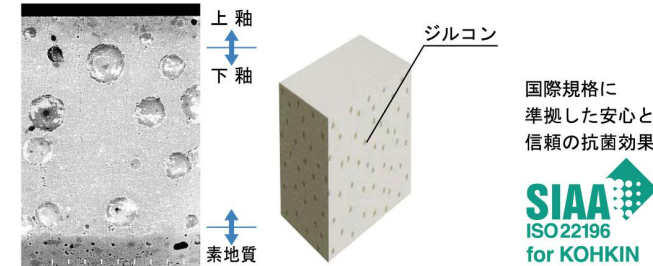

LN便器

陶器製タンクを採用したスタンダードタイプ。
便座が選べる組み合わせ便器です。

HYPER KILAMIC

機能一覧			
洗浄機能	女性専用レディスノズル		
おしり洗浄 (泡ジェット洗浄)	ノズルそうじ		
ビデ洗浄 (泡沫ソフト)	ノズルオートクリーニング		
おしりマッサージ洗浄	ノズル先端着脱		
快適機能	キレイ便座		
暖房便座	便フタワンタッチ着脱		
スローダウン便座	ハイパーキラミック (ISO抗菌準拠)		
便座ヒーターオートOFF	抗菌樹脂 (ISO抗菌準拠)		
着座センサー	省エネ機能		
点字対応	W節水 (大8L、小6L)		
清潔機能	ワンタッチ節電 (8h)		
本体スライド着脱	電源スイッチ		

カラーバリエーション

標準色

注文色 (納期約 2 週間)

□ BW1 ビュアホワイト	□ BN8 オホワイト	□ LR8 ピンク	□ BB7 ブルーグレー

ハイパーキラミック

キズ、汚れに強く、銀イオンパワーで細菌の繁殖も抑えます。
銀イオンのパワーで、黒ズミの原因となる細菌の繁殖を抑え、汚れやニオイを軽減。高硬度のジルコンを釉薬の表面まで含んでいるので、キズがつきにくく、陶器の美しさを長く保てます。

汚物 汚れに強い

しっかり洗浄

上から100%流して汚れを残さずしっかり洗浄。
便器底のゼット口から出る洗浄水を無くし、上から100%ぐるりと流す強力な洗浄方式により、便器内の汚れをまるごと洗い流します。

シャワートイレ

快適機能がいっぱい。使いやすさにこだわったシャワートイレ。

カラーバリエーション
標準色
□BW1 □BN8 □LR8
注文色 (納期は約2週間)
□BB7

紙巻器

片手でカンタンにペーパーの交換ができるワンタッチ式です。

ワンタッチ式紙巻器
CF-22H/BW1 (色仮決)

タオルリング

スタンダードシリーズ
KF-91
寸法: 136 (φ8) × 37 × 156

キレイ便座

つなぎ目をなくし、さらに便座裏の防汚処理で、お掃除ラクラク。

女性専用「レディスノズル」

女性にやさしいビデ専用ノズル。

本体スライド着脱

本体をスライドさせて着脱。便器とのすき間をお掃除できます。

ノズルオートクリーニング

使用前後にノズルをたっぷりのお湯で洗います。

◆お願い
・商品によっては、改良などにより仕様、寸法、カラーなどに多少の変更が生じる場合がありますのでご了承ください。
・商品写真は印刷のため、実物と若干異なりますので、実際の商品見本でお確かめください。
・商品写真は参考例です。実際に花瓶や小物を置かれる場合は、落下等の事故がないように取り扱いにご注意ください。
・表示価格は、商品代りのみのメーカー希望小売価格で、取付費・工事費・消費税、セット写真の小物など別途ご負担をお願いいたします。
・掲載内容及び写真・図版の無断転載はたくお断りします。(許可なく転載・流用した場合、損害賠償が発生します。)