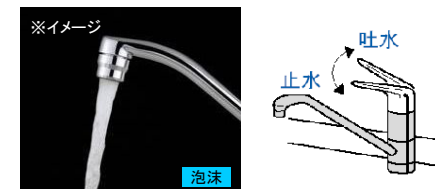

フィルタ:撥水性コーティング

食器洗い乾燥機

●食器洗い乾燥機 深型【シルバー色】ドアパネル仕様 大容量・フルオープン 新・スマートカゴ <LES45RD5SD>

フルオープン
奥までスムーズに引き出せ、ラクにセットできます。
新・スマートカゴ
いろんな食器がセットしやすいマルチバインの採用で、入れやすく、洗浄水もすみずみまで。
ソフト排気システム搭載
排気口をスリム化し蒸気は約45℃※の低温度を実現。
※乾燥工程直後、排気口から約10cm離れて計測。湿度約70%。排気口直近の場合はプラス約10℃。

シンク

●Gシンク76

排水セット

水栓金具

●混合水栓 (泡沫吐水) 水ハネを抑える泡沫吐水。

水栓のレバーは、上げると吐水、下げると止水。物の落下などによる吐水を防ぐために、上げ吐水方式を採用しています。

カウンター

●人造大理石フrintカウンター【ネオペブルホワイト】