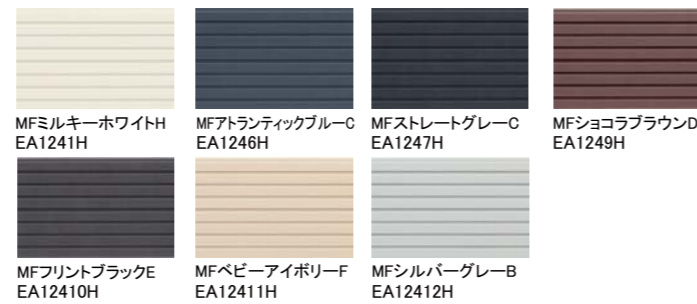

ニューストライプ8 地域限定

★ 製品本体 45分 3冊 縦

注) 宮城県・福島県は出荷対応不可