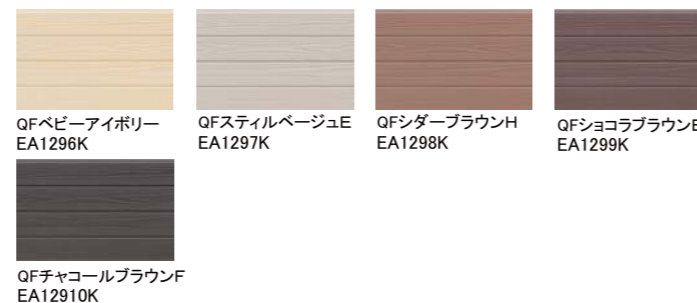

木目調

★ 製品本体 45分 3冊 縦