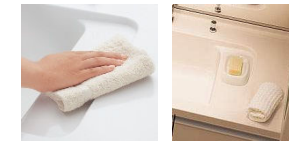

※画像はイメージです。組合せなどはお見積書をご確認ください。

ご提案扉柄

エクセルライト

水栓

マルチシングルレバー洗面湯温・吐水量をレバー1つで調節。

吐水口部分が引き出せるので、花瓶の水入れなどに便利です。

本体キャビネット

両開きタイプ

カウンター

使いやすく、お手入れもラクなデザイン。

水に濡れた物を置くのに便利なウェットエリア。継ぎ目や隙間がなく、汚れてもささっと拭くだけ。

掃除しにくいフチの隙間がない排水口。ゴミを取り除きやすいヘアキャッチャー。

扉柄バリエーション

扉柄C

ホワイト

扉柄B

ライト柄 アルベロホワイト エクセルライト

扉柄A

ホワイト(鏡面) スモークオーク柄 ウォールナット柄 チェリー柄
ピンク(鏡面) オーク柄 メイプル柄 ホワイトオーク柄

* 扉柄A/B/Cは価格が変わります。

ミラー

ヒーターレスでくもりにくいミラー『くもりシャット!』

電気代ゼロで、全面クリア。新感覚のミラーです。鏡の表面に、吸水性・親水性のある膜をコーティング。狭い部分しか効果のなかった従来品(ヒーター)に対し、全面がくもりにくいため、お風呂上がりも鏡はいつもクリア。電気代もかからないので経済的です。